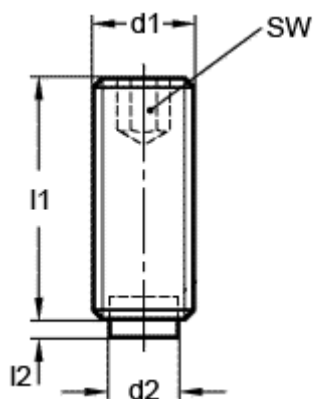

Varenummer: 20930679A  
Beskrivelse: E+G Gevinstift  
GN 913.3-M12-25-MS

## Mål

---

d1 = M12  
d2 = 10.0  
l1 = 25  
l2 = 2.0  
SW = 6.0